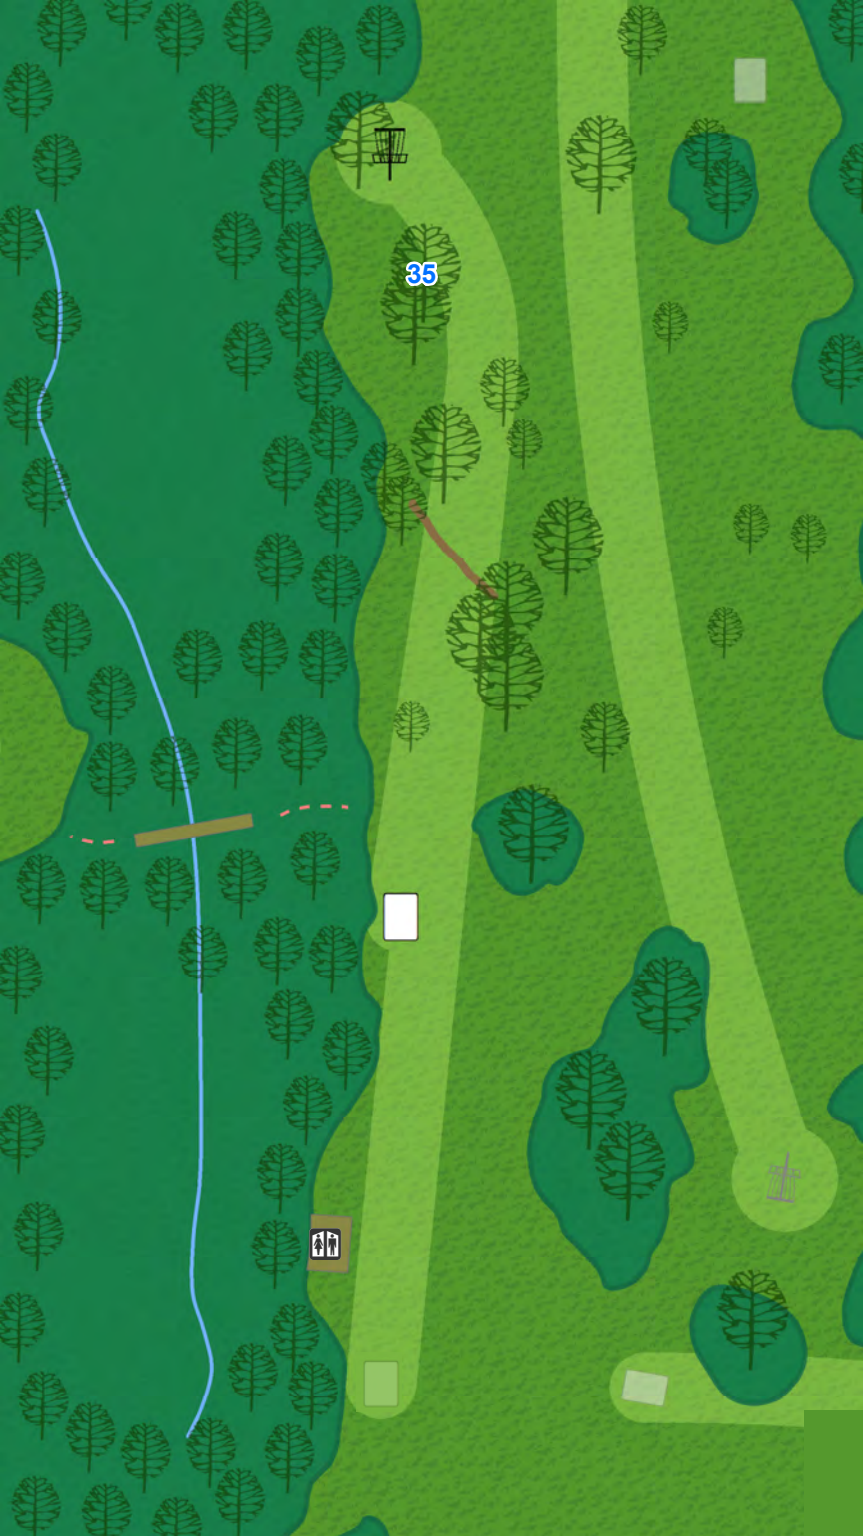

McNAUGHTON PARK
DISC GOLF COURSE

5

Par 3
303 ft

35

McNAUGHTON PARK
DISC GOLF COURSE

6

Par 3

207 ft