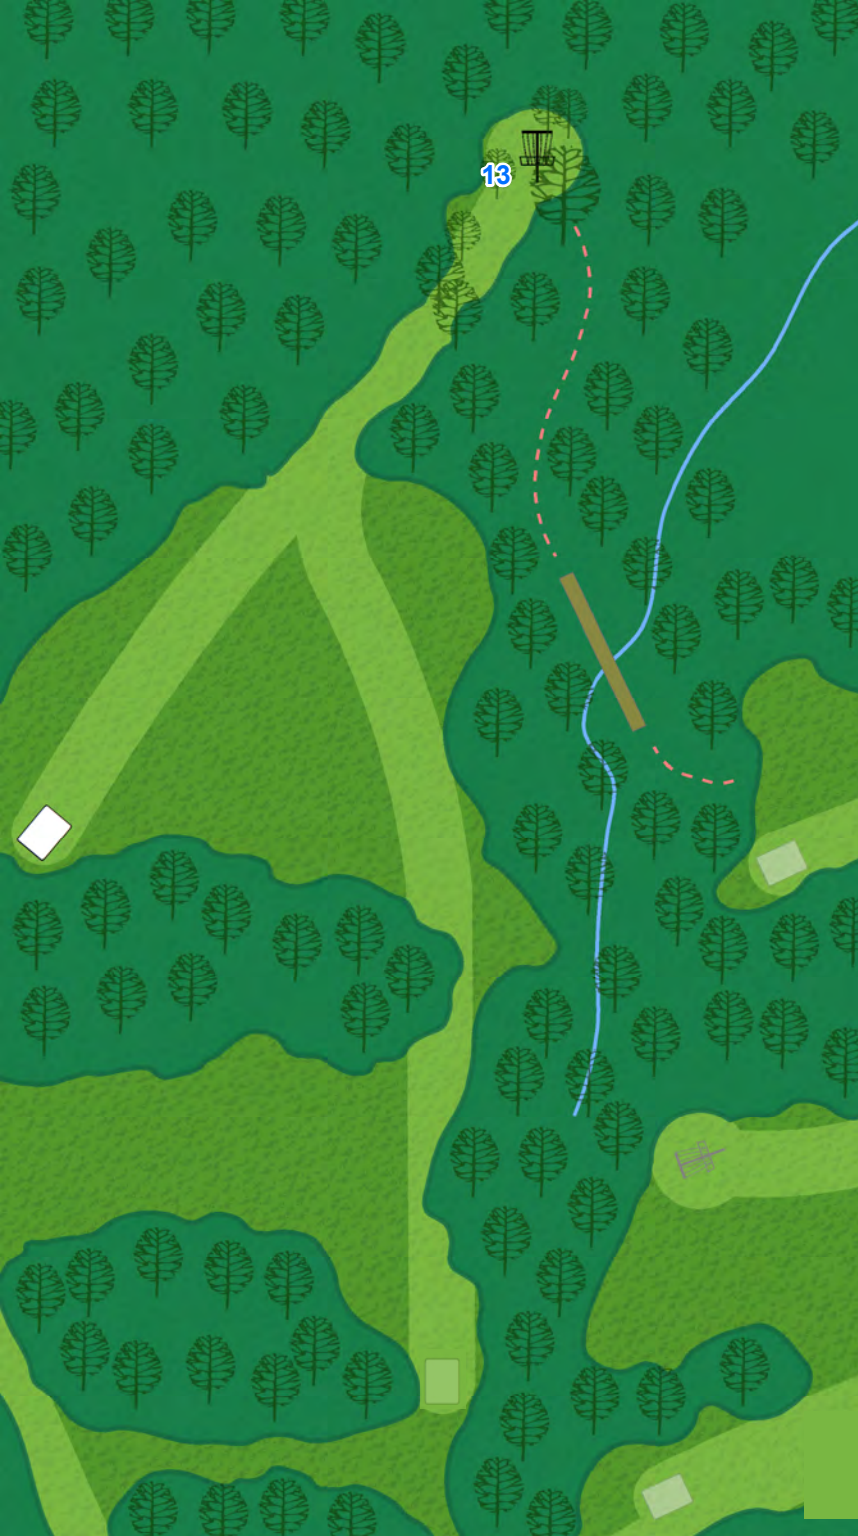

10

Par 4
363 ft

35

McNAUGHTON PARK
DISC GOLF COURSE

11

Par 3

297 ft

13

McNAUGHTON PARK
DISC GOLF COURSE

12

Par 3

252 ft

McNAUGHTON PARK
DISC GOLF COURSE

13

Par 3
418 ft

67